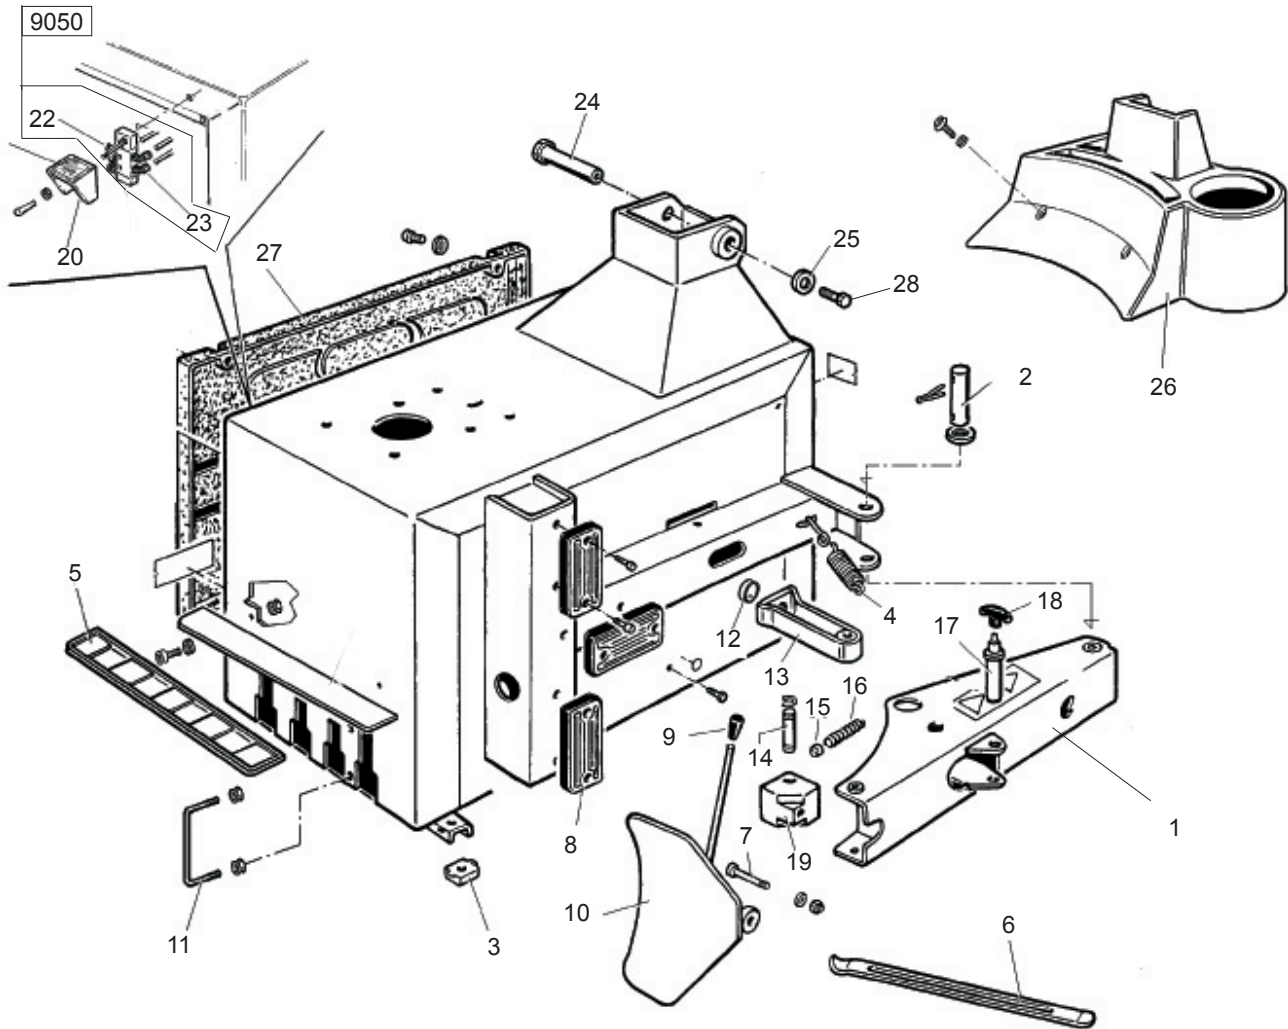

M 720 2V FS RALLY M 724 2V FS RALLY

*Pezzi di ricambio
Spare Parts List
Ersatzteilliste
Pieces De Rechange*

Code
4-106315

Production from
09 / 2006

0001	900280422	BRACCIO	ARM	ARM	BRAS
0002	900323903	FULCRO	FULCRUM	DREHPUNKT	ENTABLURE
0003	900422019	PIEDE	FOOT	FUSS	PIED
0004	900424364	MOLLA	SPRING	FEDER	RESSORT
0005	900470138	PANNELLO	PANEL		
0006	900444288	LEVA	LEVER	HEBEL	LEVIER
0007	900324008	PERNO	PIN	ZAPFEN	PIVOT
0008	900470181	TAMPONE	PAD	PUFFER	TAMPON
0009	900425219	MANOPOLA	KNOB	BALLENGRIFF	BOUTONE
0010	900224000	PALETTA	BEAD BREAKER	SCHAUFEL	LEN»R
0011	900380645	DIVISORE X PEDALI	PEDAL DIVIDER		
0012	900424257	ANELLO	RING	RING	ANNEAU
0013	900280419	PROLUNGA TELESCOPICA		TELESCOPE EXTENSION	
0014	900370179	PERNO	PIN	ZAPFEN	PIVOT
0015	900372598	PASTIGLIA	PAD		
0016	900372597	MOLLA	SPRING	FEDER	RESSORT
0017	900380775	SPINOTTO	STOP PIN		
0018	900480484	MANIGLIA	HANDLE		
0019	900370178	BLOCCHETTO	BLOCK	BLOCK	BLOC
0020	900382547	PROTEZIONE	SHIELD	ABDECKUNG	PROTECTION
0024	9004-104910	PERNO	PIN	ZAPFEN	PIVOT
0025	900318183	RONDELLA	WASHER	UNTERLEGSCHIEBE	RONDELLE
0026	9004-102918	COLLARE	COLLIER	SHELLE	COLLIER
0027	900468623	COFANO	HOOD	HAUBE	COFFRE
0028	900601225	VITE	SCREW	SCHRAUBE	VIS