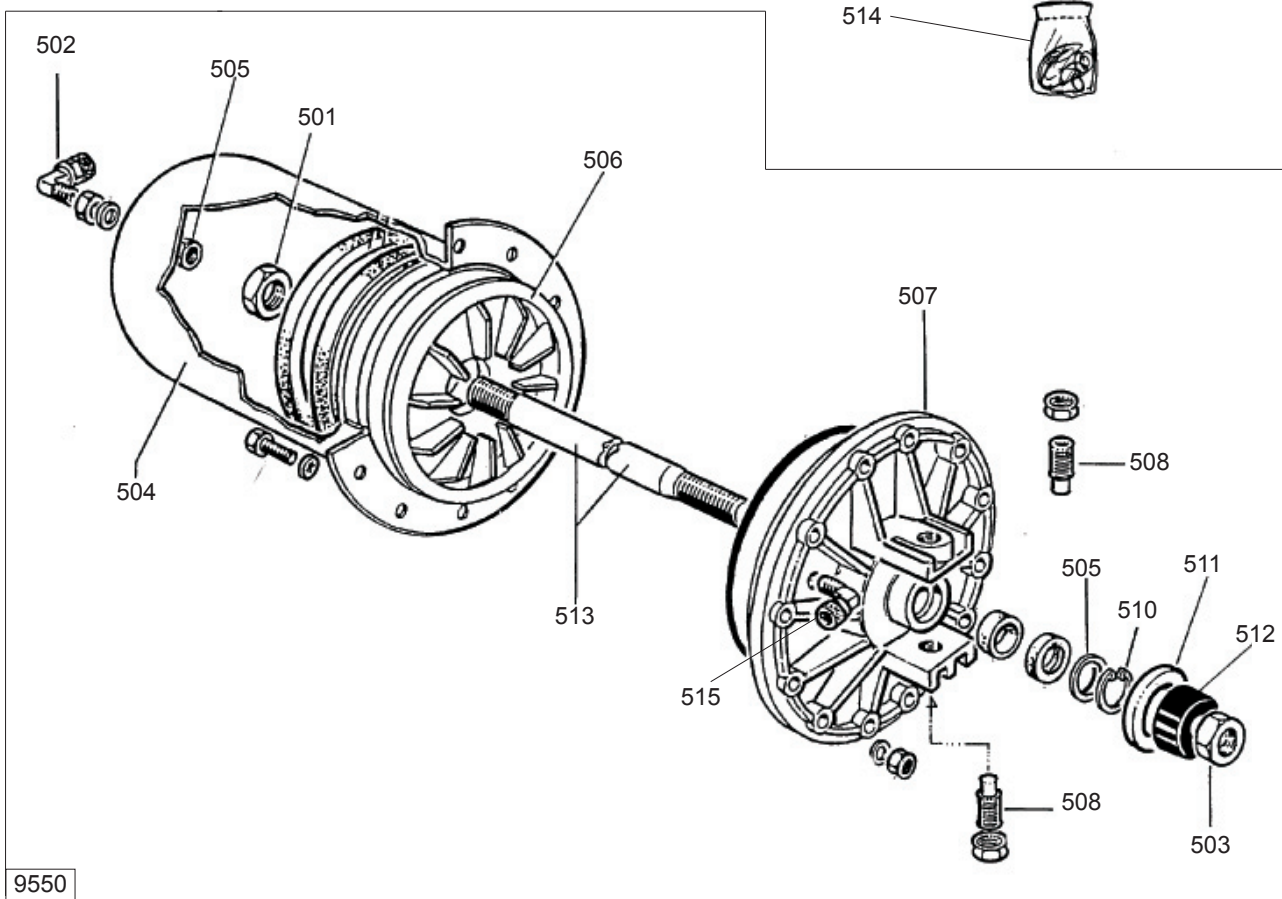

9550

9550 900280430		CILINDRO STALLONATORE		BEADREMOVER CYLINDER	
0501	900600989	DADO	NUT	MUTTER	ECROU
0502	9003-00050	RACCORDO	CONNECTION	PNEUMATISCHE ANSCHE. RACCORD.	
0503	900601242	DADO	NUT	MUTTER	ECROU
0504	900330190	CILINDRO	CYLINDER	ZYLINDER	CYLINDRE
0505	900333524	DADO	NUT	MUTTER	ECROU
0506	900337848	PISTONE	PISTON	KOLBEN	PISTON
0507	900351905	FLANGIA	FLANGE	FLANSCH	FLASQUE
0508	900431864	VITE	SCREW	SCHRAUBE	VIS
0509	900325561	RONDELLA	WASHER	UNTERLEGSCHIEBE	RONDELLE
0510	900434031	ANELLO	RING	RING	ANNEAU
0511	900380776	RONDELLA	WASHER	UNTERLEGSCHIEBE	RONDELLE
0512	900380779	BOCCOLA	BUSHING	LAGER	DOUILLE
0513	900338620	STELO	CONNECTING ROD	SCHAFT	TIGE
0515	900451926	RACCORDO	CONNECTOR	ANSCHLUSS	RACCORD

0514	900238212	KIT GUARNIZIONI	SEALS KIT	DICHTUNGSATZ	KIT JOINTS